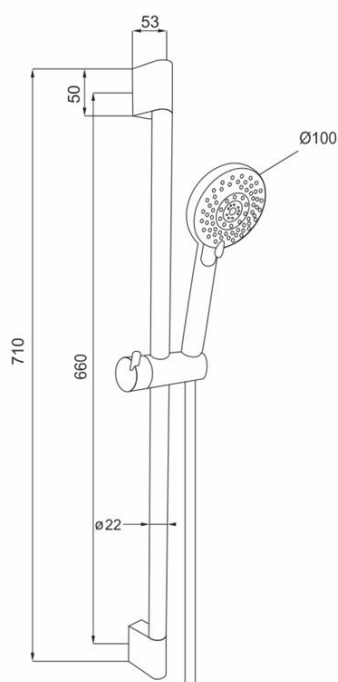

Technický list

Výrobek: Sprchová souprava, pětipolohová sprcha, posuvný držák, šedostříbrná hadice

Kód: CB900H

Distributor: MSO Trade a.s., Hodonín, CZ

Popis: Sprchová souprava se vyznačuje moderním designem, vysokou variabilitou a především umožňuje téměř libovolnou kombinaci s příslušenstvím sprchového programu. Sprchový set obsahuje ruční sprchovou hlavici pěti polohami, stavitelný držák a šedostříbrnou hadici o délce 150 cm. Hadice se montuje mezi baterii a sprchovou hlavici.

Materiál jednotlivých dílů: nerez/plast/chrom

Rozměr hlavice: \varnothing 10 cm

Funkce sprchy:

- fast clean: systém snadného očištění od usazenin vodního kamene
- water saver: systém pro úsporu vody při sprchování
- anti-twist: systém proti překroucení hadice
- Spray, Massage, Bubble, Spray+Massage, Spray+Bubble

Nákres:

Obrázek:

Upozornění: Pro těsnění závitů doporučujeme použít pouze tyto těsnící materiály: teflonová páska, těsnící vlákno typu LOCTITE nebo těsnící tmel. Ostatní těsnící materiály nejsou pro tento typ výrobků přípustné.